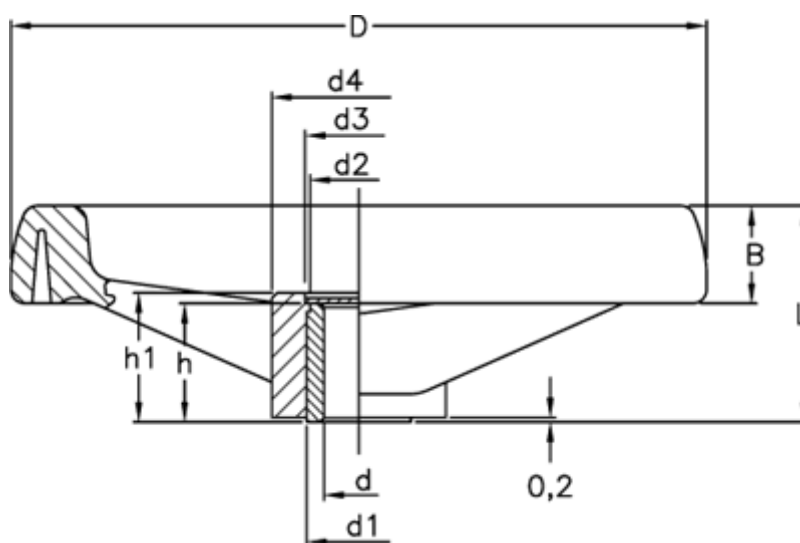

# Data Sheet

Article number: 2301078948R

Description: E+G handwheel  
VRTP.300-A20

## Measures

B	= 36	h	= 43
C (N m)	= 480	h1	= 46
D	= 298	L	= 78
d1	= 40	L (J)	= 36
d2	= 37		
d3	= 42		
d4	= 66		
d H7	= 20		